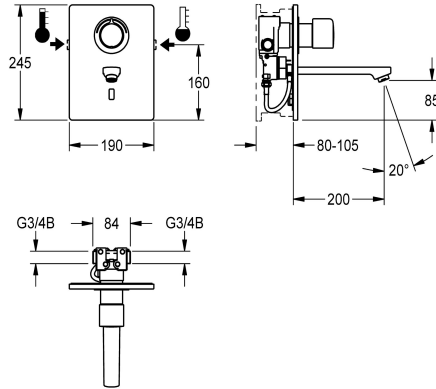

KWC F5E-Therm Elektronische thermostaat-inbouwkraan

Modell-Linie: F5E | F5ET1014
Kranen | Elektronische kranen

KWC-No.

- 2030038682**
Uitloopsprong 200 mm

- 2030038681**
Uitloopsprong 140 mm

- 2030038683**
Uitloopsprong 260 mm

Lengte uitloop

- 200 mm

- 140 mm

- 260 mm

F5E-Therm thermostaatmengkraan DN 15 als afbouwset voor wandinbouw in de ruwbouwset, voor wastafels. Opto-elektronisch gestuurd, voor aansluiting op warm en koud water. Functieblok met geïntegreerde magneetventiel, thermostaat en inrichting voor optionele bypassmagneetventiel voor de uitvoering van een programmagestuurde thermische desinfectie. Thermostaat met metalen greep met instelbare en tegen doordraaien beveiligde temperatuuraanslag en mogelijkheid voor de uitvoering van een handmatige thermische desinfectie. Zichtbare delen messing gepolijst verchromd. Met bevestigingsraam met profielafdichting,

roestvrijstalen afdekplaat 190 x 245 mm met verborgen schroefbevestiging inclusief sensor met besturingselektronica, rozet, terugslagbegrenzers en zeven. Afvoer met laminaire straalregelaar met geïntegreerde debietregelaar 6,0 l/min. Uitloopsprong 200 mm, diepteverstelling 25 mm. Geactiveerde hygiënische spoeling 24 uur na laatste bediening, veiligheidsuitschakeling bij continue reflectie en opslag van statistische gegevens. Met mogelijkheid voor parametering en communicatie via optionele bidirectionele afstandsbediening. Aparte voeding via netvoeding 6,75 V / 12 V DC of AQUA 3000 open systeemtoebehooren.