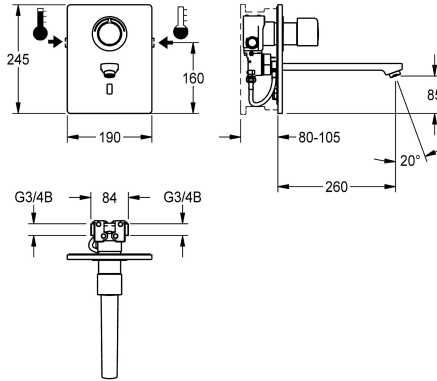

### KWC-Nr.

**2030038682**

**2030038681**  
Ausladung 140 mm

**2030038683**  
Ausladung 260 mm

### Ausladung des Auslaufs

200 mm

140 mm

260 mm

F5E-Therm Thermostatbatterie DN 15 als Fertigbauset zur Wandeinbaumontage im Rohbauset, für Waschanlagen. Optoelektronisch gesteuert, zum Anschluss an Warm- und Kaltwasser. Funktionsblock mit integrierter Magnetventilkartusche, Thermostat und Vorrichtung für optionale Bypass-Magnetventilkartusche zur Durchführung einer programmgesteuerten thermischen Desinfektion. Thermostat mit Metallgriff mit einstellbarem und verdrehsicherem Temperaturanschlag und Möglichkeit zur Durchführung einer manuellen thermischen Desinfektion. Sichtbare Teile Messing poliert verchromt. Mit Halterahmen mit Profildichtung, Edelstahlabdeckplatte 190 x 245 mm mit verdeckter

### Technische Daten

mit Rückflussverhinderer	ja
Ausführung Einbauarmatur	F-Set
Berechnungsdurchfluss Kaltwass	0.07 l/s
Berechnungsdurchfluss Warmwass	0.07 l/s
A3000 open-kompatibel	ja
Höhe der Abdeckplatte	245 mm
Breite der Abdeckplatte	190 mm
Voreinstellung Hygienespülung	24 Stunden nach der letzten Betätigung
drucklos	nein
mit Filter	ja
Funktionsprinzip	elektronisch selbstschließend
Hygienespülung	ja
Nennweite	DN 15
Anschlussgröße	G 3/4 B
Schließmechanismus	Oberteil nicht keramisch
Material Gehäuse	Edelstahl
Material Armatur	Messing
Mindestfließdruck	1 bar
Art der Mischung	mit Thermostat