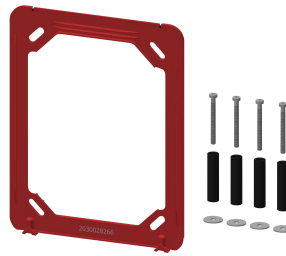

Halterahmen

2030045472
ASXX9004

Sensor, ID 01/00004

2030048520
ASET1002

Sensor, ID 01/00005

2030050158
ASET1006

Sensor, ID 01/00006

2030050159
ASET1007