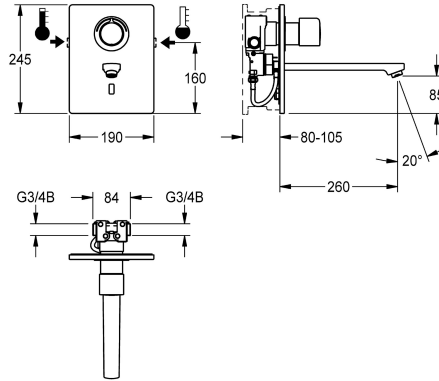

KWC F5E-Therm Elektronische thermostaat-inbouwkraan

Modell-Linie: F5E | F5ET1015
Kranen | Elektronische kranen

KWC-No.

- **2030038682**
  Uitloopsprong 200 mm

- **2030038681**
  Uitloopsprong 140 mm

- **2030038683**
  Uitloopsprong 260 mm

Lengte uitloop

- 200 mm

- 140 mm

- 260 mm

F5E-Therm thermostaatmengkraan DN 15 als afbouwset voor wandinbouw in de ruwbouwset, voor wastafels. Opto-elektronisch gestuurd, voor aansluiting op warm en koud water. Functieblok met geïntegreerde magneetventiel, thermostaat en inrichting voor optionele bypassmagneetventiel voor de uitvoering van een programmagestuurde thermische desinfectie. Thermostaat met metalen greep met instelbare en tegen doordraaien beveiligde temperatuuraanslag en mogelijkheid voor de uitvoering van een handmatige thermische desinfectie. Zichtbare delen messing gepolijst verchromd. Met bevestigingsraam met profielafdichting,

roestvrijstalen afdekplaat 190 x 245 mm met verborgen schroefbevestiging inclusief sensor met besturingselektronica, rozet, terugslagbegrenzers en zeven. Afvoer met laminaire straalregelaar met geïntegreerde debietregelaar 6,0 l/min. Uitloopsprong 260 mm, diepteverstelling 25 mm. Geactiveerde hygiënische spoeling 24 uur na laatste bediening, veiligheidsuitschakeling bij continue reflectie en opslag van statistische gegevens. Met mogelijkheid voor parametring en communicatie via optionele bidirectionele afstandsbediening. Aparte voeding via netvoeding 6,75 V / 12 V DC of AQUA 3000 open systeemtoebehooren.

Technical Data

ATT-WS-BACKFLOWPREVENTER	Ja
ATT-WS-BUILTINMODEL	FINISHING
Debiet koud water	0.07 l/s
Debiet warm water	0.07 l/s
A3000 open-compatibel	Ja
Hoogte van de afdekplaat	245 mm
Breedte van de afdekplaat	190 mm
Standaard instelling hygiënespoeling	24 uur na de laatste operatie
Drukloos	Neen
met filter	Ja
Werkingsprincipe	Elektronisch zelfsluitend
Hygiënespoeling	Ja
Diameter nominaal	DN 15
Inlaat omvang	G 3/4 B
Vergrendelmechanisme	TOP-NONCERAMIC
Materiaal behuizing	Roestvrij staal
Materiaal montage	Messing
Minimum dynamische druk	1 bar
Type menging	Met thermostaat