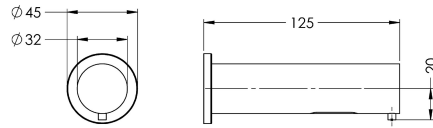

KWC

Distributore di sapone opto-elettronico, a parete

Modell-Linie: DVS | SD99-009

Accessori | Distributori di sapone liquido

KWC-No.

2030039032

Distributore di sapone elettronico

2030054679

con superficie satinata

Finitura della superficie

Cromato

Spazzolato

Distributore di sapone per installazione a parete, a comando opto-elettronico, in ottone cromato, collegamento alla parte funzionale da sottopiano o retroparete. L'unità comprende il serbatoio del sapone

da 2,0 litri, l'alimentatore di tensione 230 V, l'unità per le batterie 6V (4 x AA, non incluse) e la pompa programmabile su 4 diversi livelli di erogazione, tubi e cavi di collegamento idraulico ed elettrico.

Dati tecnici

Tensione in ingresso V

230 Volt

Materiale

Ottone

Finitura della superficie

Cromato

Tipo batterie

Batteria Mini 1,5V

Tipo di consumabili

Sapone liquido

Tipo di montaggio

Installazione ad incasso

Funzionamento

Funzionamento a sensore

Tipo del contenitore sapone

Serbatoio ricaricabile esterno