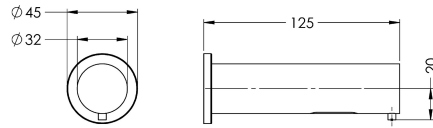

KWC Elektronische zeepdispenser

Modell-Linie: DVS | SD99-009
Accessoires | Zeepverdelers

KWC-No.

2030039032
elektronische zeepdispenser

2030054679
met vernikkeld en geborsteld oppervlak

Oppervlakafwerking

Verchroomd

Geborsteld

Elektronische zeepdispenser voor achterwandmontage, opto-elektronisch gestuurd, voor aansluiting op bijbehorende eenheid voor - of achterwandmontage. Met voorraadreservoir voor vloeibare zeep, netvoeding en pompeenheid, met instelmogelijkheid voor 4 verschillende doseerhoeveelheden per activering van de sensor.

Sensor in volledig metalen behuizing, messing gepolijst verchroomd. Afhankelijk van elektriciteitsnet met netstekkervoeding 230 V AC, inclusief optie voor een noodbatterij, te gebruiken bij stroomuitval of voor gebruik onafhankelijk van elektriciteitsnet, met externe batterij 6 V DC (4x AA niet inbegrepen).

Technical Data

Ingangsspanning V

230 Volt

Materiaal

Messing

Oppervlakafwerking

Verchroomd

Type batterij

AA Mignon batterij 1.5 V

Type verbruiksproduct

Vloeibare zeep

Type montage

Verdekte montage

Type bediening

Werking sensor

Type zeephouder

Externe navulbare tank