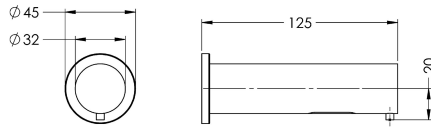

KWC

Electronic soap dispenser for wall mounting

Modell-Linie: DVS | SD99-009

Sanitetsutrustning | Tvålbehållare

KWC-No.

2030039032

electronic soap dispenser

2030054679

with nickel-coated brushed surface

Ytfinish

Förkromad

Borstad

Väggmonterad elektronisk tvålump för dolda vägginstallationer, optoelektroniskt styrd, som ska anslutas till en avsedd enhet antingen på väggen eller på bakväggen. Enheten består av en tank för flytande tvål, en strömförsörjning och en pumpenhet, inklusive 4