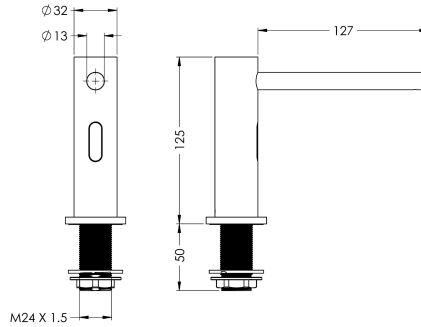

#### KWC-No.

2030039038

2030054678

povrch kartáčovaný nikel