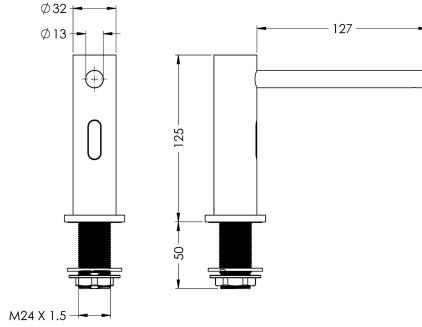

KWC Elektroninen saippua-annostelija Elektroninen saippua-annostelija

Modell-Linie: DVS | SD99-010

Saniteettivarusteet julkisiin tiloihin | Saippua-annostelijat

KWC-No.

2030039038

Elektroninen saippua-annostelija

2030054678

Nikkelöity ja harjattu pinta

Kosketusvapaa saippua-annostelija, juoksuputki pesuallasasennukseen, opto-elektroninen ohjaus, liitetään asianmukaiseen yksikköön seinän etupuolisella asennuksella. Koostuu nestesaippuan varastosäiliöstä, jännitteensyötöstä ja pumppuyksiköstä, jossa asetusmahdollisuus 4 eri saippuamäärälle sensorin laukaisua kohden. Sensori

Tekniset tiedot

Syöttöjännite V

Materiaali

Pinnan viimeistely

Pariston tyyppi

Asennustapa

Toiminta tapa

IviCode