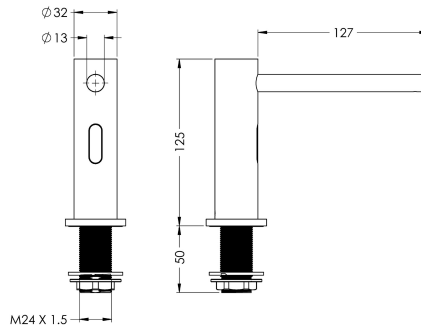

KWC

Distributore di sapone opto-elettronico, a bordo lavabo

Modell-Linie: DVS | SD99-010

Accessori | Distributori di sapone liquido

KWC-No.

2030039038

2030054678
con superficie satinata

Finitura della superficie

Cromato

Spazzolato

Distributore di sapone per installazione a bordo lavabo, a comando opto-elettronico, in ottone cromato, collegamento alla parte funzionale da sottopiano. L'unità comprende il serbatoio del sapone

da 2,0 litri, l'alimentatore di tensione 230 V, l'unità per le batterie 6V (4 x AA, non incluse) e la pompa programmabile su 4 diversi livelli di erogazione, tubi e cavi di collegamento idraulico ed elettrico.

Dati tecnici

Tensione in ingresso V

230 Volt

Materiale

Ottone

Finitura della superficie

Cromato

Tipo batterie