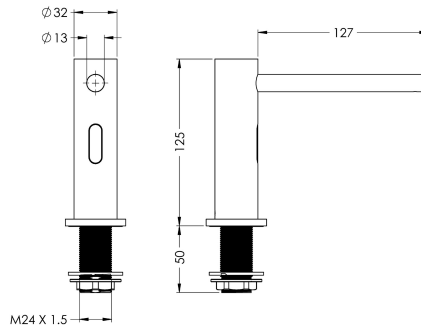

KWC

Distributore di sapone opto-elettronico, a bordo lavabo

Modell-Linie: DVS | SD99-010

Accessori | Distributori di sapone liquido

KWC-No.

2030039038

2030054678

con superficie satinata

Finitura della superficie

Cromato

Spazzolato

Distributore di sapone per installazione a bordo lavabo, a comando opto-elettronico, in ottone cromato, collegamento alla parte funzionale da sottopiano. L'unità comprende il serbatoio del sapone

da 2,0 litri, l'alimentatore di tensione 230 V, l'unità per le batterie 6V (4 x AA, non incluse) e la pompa programmabile su 4 diversi livelli di erogazione, tubi e cavi di collegamento idraulico ed elettrico.

Dati tecnici

Tensione in ingresso V

230 Volt

Materiale

Ottone

Finitura della superficie

Cromato

Tipo batterie