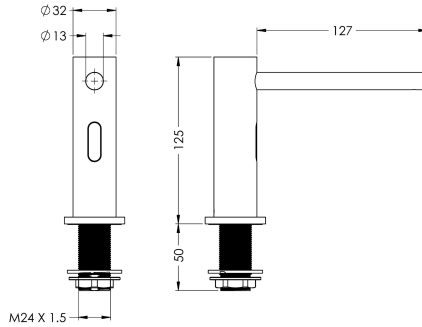

KWC

Elektroniczny dozownik mydła do montażu na umywalce

Modell-Linie: DVS | SD99-010

Akcesoria łazienkowe | Dozowniki mydła

KWC-No.

2030039038

2030054678

powierzchnia niklowana szczotkowana

Wykończenie powierzchni

Chromowany

Szczotkowany

Elektroniczny dozownik mydła do montażu na umywalce, sterowany optoelektronicznie, do podłączenia do odpowiedniej jednostki przeznaczonej do montażu od strony pomieszczenia użytkowego. Zasilanie elektryczne, w komplecie pojemnik na mydło w płynie oraz pompa z możliwością ustawienia 4 różnych ilości mydła na każde uruchomienie czujnika. Czujnik w obudowie

Dane techniczne

Napięcie zasilające wejściowe V

230 Wolt

Materiał

Mosiądz

Wykończenie powierzchni

Chromowany

Rodzaje baterii