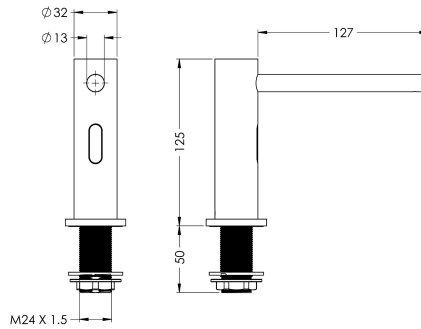

## KWC Tvåläautomat SD99 Elektronisk tvåläautomat

Modell-Linie: DVS | SD99-010  
Sanitetsutrustning | Tvålbehållare

### KWC-No.

**2030039038**  
SD99 Elektronisk tvåläautomat

**2030054678**  
with nickel-coated brushed surface