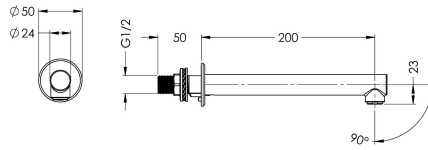

### KWC-Nr.

**2030039046**

Wandauslauf DN 15, Laminarstrahlregler 5 l/min, Ausladung 200 mm, Strahlwinkel 90°

Wandauslauf DN 15 zur Hinterwandinstallation, abnehmbar für Desinfektionszwecke, aus Chromnickelstahl V4A mit

Laminarstrahlregler 5 l/min, Ausladung 200 mm, Strahlwinkel 90°.

### Technische Daten

Neigungswinkel

0 Grad

Ausladung des Auslaufs

200 mm

Art des Auslaufes

Wandauslauf

IgPosNumber