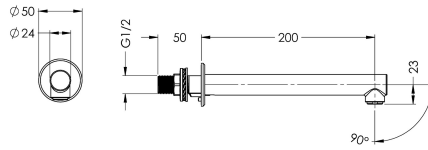

KWC

Salida de pared

Modell-Linie: DVS | AT99-102

Griferías de lavabo | Accesorio Grifos

KWC-No.

2030039046

Salida de pared DN 15, regulador de chorro laminar de 5 l/min, longitud de 200 mm, ángulo de chorro de 90°

Salida de pared DN 15 para montaje oculto en la pared, desmontable para desinfección, fabricada de acero de cromo-

níquel V4A con regulador de chorro laminar de 5 l/min, longitud de 200 mm, ángulo de chorro de 90°.

Datos técnicos

ángulo

0 Grado

Vaciado del desagüe

200 mm

Tipo de caño

Tomacorriente de la pared