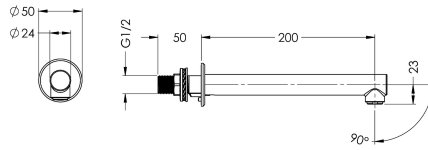

KWC Wanduitloop

Modell-Linie: DVS | AT99-102
Kranen | Accessoires voor kranen

KWC-No.

2030039046

Wanduitloop DN 15, laminaire straalregelaar 5 l/min, uitloopsprong 200 mm, straalhoek 90°

Wanduitloop DN 15 voor achterwandmontage, verwijderbaar voor desinfectiedoeleinden, roestvrij staal AISI 316 met laminair

debietregelaar (5 l/min.), uitloop 200 mm, straalhoek 90°

Technical Data

hoek
Lengte uitloop
Type uitloop

0 Graad
200 mm
Wanduitlaat