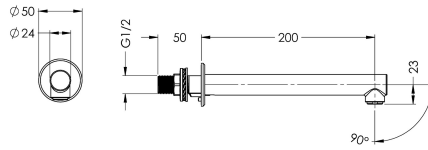

KWC

Wall outlet

Modell-Linie: DVS | AT99-102

Kranar | Kompletterande delar kranar

KWC-No.

2030039046

DN 15 wall outlet, 5 l/min laminar jet controller, projection 200 mm, 90° jet angle

Vägguttag, DN 15 för dolt montage av 316 rostfritt stål. Projektion 200 mm och en strålvinkel på 90°.

Utrustad med en laminär flödesregulator (5 l/min) och avtagbar för desinfektionsändamål.

Technical Data

vinkel
Sprut kastare
Typ av pip

0 Grad
200 mm
Vägguttag