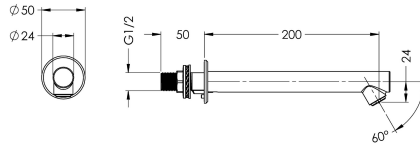

KWC Wandauslauf

Modell-Linie: DVS | AT99-103
Wascharmaturen | Zubehör Armaturen

KWC-Nr.

2030039048

Wandauslauf DN 15, Laminarstrahlregler 5 l/min, Ausladung 200 mm, Strahlwinkel 60°

Wandauslauf DN 15 zur Hinterwandinstallation, abnehmbar für Desinfektionszwecke, aus Chromnickelstahl V4A, mit

Laminarstrahlregler 5 l/min, Ausladung 200 mm, Strahlwinkel 60°.

Technische Daten

Neigungswinkel

0 Grad

Ausladung des Auslaufs

200 mm

Art des Auslaufes

Wandauslauf