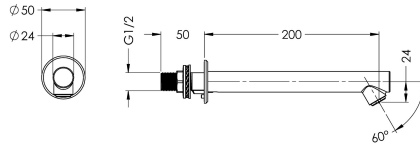

KWC

Salida de pared

Modell-Linie: DVS | AT99-103

Griferías de lavabo | Accesorio Grifos

KWC-No.

2030039048

Salida de pared DN 15, regulador de chorro laminar de 5 l/min, longitud de 200 mm, ángulo de chorro de 60°

Salida de pared DN 15 para montaje oculto en la pared, desmontable para desinfección, fabricada de acero de cromo-

níquel V4A con regulador de chorro laminar de 5 l/min, longitud de 200 mm, ángulo de chorro de 60°.

Datos técnicos

ángulo
Vaciado del desagüe
Tipo de caño

0 Grado
200 mm
Tomacorriente de la pared