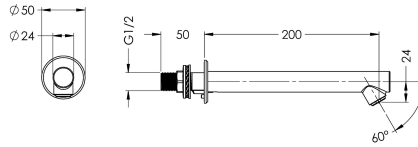

## KWC

Bocca mm 200, 60°

Modell-Linie: DVS | AT99-103

Rubinerterie per bagni | Accessori per rubinetteria

### KWC-No.

**2030039048**

Scarico a parete DN 15 regolatore del getto 5 l/min, sporgenza 200 mm, angolo del getto 60°

Bocca di erogazione DN 15 per installazione a parete, smontabile a scopo di disinfezione, in acciaio inox AISI316, portata 5 l/min,

proiezione 200 mm, angolo del getto 60°

### Dati tecnici

angolo

0 Degree

Proiezione bocca

200 mm

Tipologia bocca erogazione

Scarico a parete

teamNumber