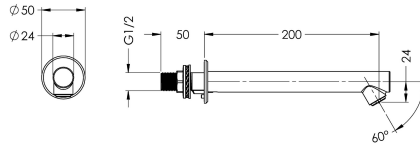

KWC Wanduitloop

Modell-Linie: DVS | AT99-103
Kranen | Accessoires voor kranen

KWC-No.

2030039048

Wanduitloop DN 15, laminaire straalregelaar 5 l/min, uitloopsprong
200 mm, straalhoek 60°

Wanduitloop DN 15 voor achterwandmontage, verwijderbaar voor
desinfectieoelinden, roestvrij staal AISI 316 met laminair

debietregelaar (5 l/min.), uitloop 200 mm, straalhoek 60°

Technical Data

hoek
Lengte uitloop
Type uitloop

0 Graad
200 mm
Wanduitlaat