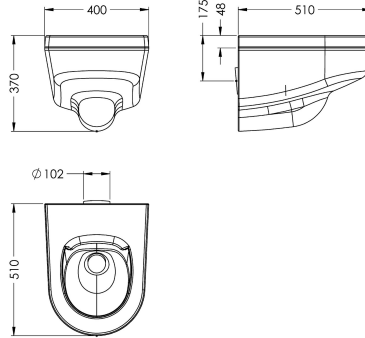

### Závěsné wc s hlubokým splachováním

Modell-Linie: DVS | VR99-017

Pisóary a WC | WC

#### KWC-No.

**2030039327**

provedení s modrým WC sedátkem

**2030039303**

Nástěnné WC s hlubokým splachováním, rozměry 400 x 370 x 510 mm (š x v x h)

Závěsné WC s hlubokým splachováním z nárazuvzdorné umělé hmoty zesílené skleněnými vlákny, s povrchem Gelcoat nenáročným na údržbu, beze švů vytvarované, tloušťka materiálu 8 mm, barva bílá (RAL 9016), se závitovými tyčemi M12 x 300 mm k montáži ze servisní místnosti pro zabránění vandalizmu. Splachování

certifikováno podle normy EN 997, množství splachovací vody min. 4 l, přívod ze zadu 55 mm (p), odtok vzadu vodorovný se sifonem DN 100.

Rozměry 360 x 351 x 500 mm (š x v x h)

#### Technické údaje

Materiál
Velikost odtokové trubky
Celková hloubka
Celková výška
Celková šířka
Typ WC

syntetický
DN 100
510 mm
370 mm
400 mm
zavěšení na stěnu