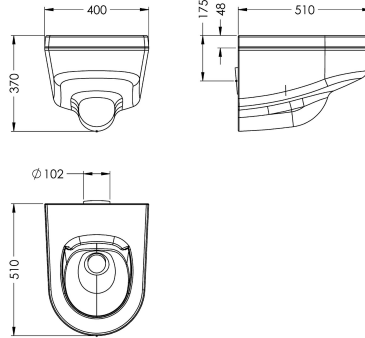

KWC Tiefspül-WC

Modell-Linie: DVS | VR99-017
Urinale und WC's | WCs

KWC-Nr.

2030039327
Sitzfläche Farbton Blau

2030039303
Sitzfläche Farbton Weiß

Wandhängendes Tiefspül-WC aus glasfaserverstärktem, schlagfestem Kunststoff, mit pflegeleichter Gelcoatoberfläche, nahtlos gefertigt, Materialstärke 8 mm, Farbton Weiß (RAL 9016), mit Gewindestangen M12 x 300 mm für Vandalismus hemmende Montage über Techniraum, Spülverhalten nach EN 997 zertifiziert,

Wasserspülmenge mindestens 4 Liter, Zulauf von hinten Durchmesser 55 mm, Abgang hinten waagrecht mit Siphon DN 100.

Abmessungen 400 x 370 x 510 mm (B x H x T)

Technische Daten

Material
Abgangsgröße
Gesamttiefe
Gesamthöhe
Gesamtbreite
Art des WCs
IgPosNumber

Kunststoff
DN 100
510 mm
370 mm
400 mm
wandhängend
63FP15A

Optionales Zubehör

Wandhalterung

2030042528
VR01-018