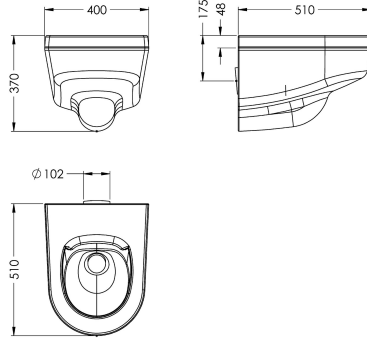

KWC Tiefspül-WC

Modell-Linie: DVS | VR99-017
Urinale und WC's | WCs

KWC-Nr.

2030039327
Sitzfläche Farbton Blau

2030039303
Sitzfläche Farbton Weiß

Wandhängendes Tiefspül-WC aus glasfaserverstärktem, schlagfestem Kunststoff, mit pflegeleichter Gelcoatoberfläche, nahtlos gefertigt, Materialstärke 8 mm, Farbton Weiß (RAL 9016), mit Gewindestangen M12 x 300 mm für Vandalismus hemmende Montage über Techniraum, Spülverhalten nach EN 997 zertifiziert,

Wasserspülmenge mindestens 4 Liter, Zulauf von hinten Durchmesser 55 mm, Abgang hinten waagrecht mit Siphon DN 100.

Abmessungen 400 x 370 x 510 mm (B x H x T)

Technische Daten

Material
Abgangsgröße
Gesamttiefe
Gesamthöhe
Gesamtbreite
Art des WCs
teamNumber

Kunststoff
DN 100
510 mm
370 mm
400 mm
wandhängend
342839

Optionales Zubehör

Wandhalterung

2030042528
VR01-018