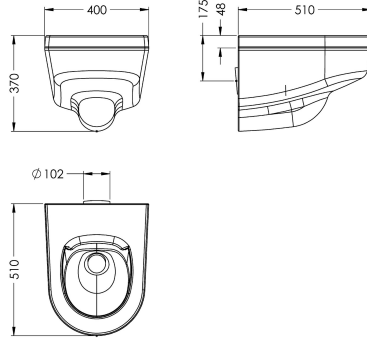

## KWC

Inodoro de descarga en fondo colgado a la pared

Modell-Linie: DVS | VR99-017  
Urinarios e inodoros | Inodoros

### KWC-No.

**2030039327**

Asiento de color azul

**2030039303**

Inodoro de descarga en fondo colgado a la pared, dimensiones 400 x 370 x 510 mm (L x A x P)

Inodoro de descarga en fondo suspendido de la pared de plástico reforzado con fibra de vidrio y resistente a los golpes, con superficie de capa de gel de fácil limpieza, fabricado sin juntas, espesor de material de 8 mm, color blanco (RAL 9016), con vástagos roscados M12 x 300 mm para montaje sobre el patinillo para evitar el

vandalismo, descarga certificada según EN 997, cantidad de agua descargada 4 litros como mínimo, entrada trasera de 55 mm de diámetro, salida horizontal trasera con sifón DN 100.

Dimensiones 400 x 370 x 510 mm (L x A x P)

### Datos técnicos

Material	Sintético
Tamaño de la salida	DN 100
Profundidad	510 mm
Altura	370 mm
Anchura total	400 mm
Tipo de inodoros	Colgado a pared

Material	Sintético
Tamaño de la salida	DN 100
Profundidad	510 mm
Altura	370 mm
Anchura total	400 mm
Tipo de inodoros	Colgado a pared