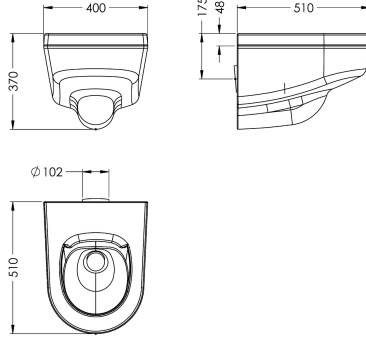

KWC

Seinälle asennettava WC-istuin

Modell-Linie: DVS | VR99-017

Urinaalit / WC | WC

KWC-No.

2030039327

Istuimen värisävy sininen

2030039303

Seinälle asennettava WC-istuin, valkoisella istuimenrenkaalla.

Seinälle asennettava WC-istuin lasikuituvahvisteisesta erittäin iskunkestävästä komposiittimateriaalista ja helposti puhdistettavasta valkoisesta (RAL 9016) gelcoat-pinnasta. Saumaton rakenne, jonka materiaalipaksuus on 8 mm. Lämpimenevä M12 x 300 mm ruostumattomasta teräksestä valmistettu nastoitus

ilkivaltaa kestävään kiinnitykseen ja huoltoon huoltohuoneen kautta. EN 997 mukaan mukaan sertifioitu huuhtelu, vähintään 4 litran huuhteluteholla. Poistoputki takana vaakatasossa (vesilukon halkaisija 100 mm) ja tuloputki takana (halkaisija 55 mm). Mitat 400 x 370 x 510 mm (L x K x S)

Tekniset tiedot

Materiaali
Ulostuloaukon halkaisija
Kokonaissyvyys
Kokonaiskorkeus
Kokonaisleveys
WC:n tyyppi
IviCode

Synteettinen
DN 100
510 mm
370 mm
400 mm
Seinällä oleva
0

Valinnaiset lisävarusteet

Seinäpidike