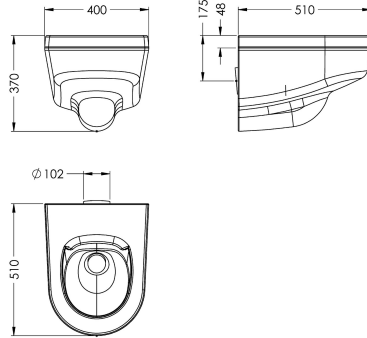

KWC

Wall-mounted WC pan

Modell-Linie: DVS | VR99-017

Pisuary i miski ustępowe | Miski WC

KWC-No.

2030039327

Deska w kolorze niebieskim

2030039303

Miska WC wisząca, wymiary 400 x 370 x 510 mm (szer. x wys. x głęb.)

Miska WC wisząca lejowa z odpornego na uderzenia tworzywa sztucznego wzmocnionego włóknem szklanym, z łatwą do utrzymania w czystości powierzchnią żelkotową, wykonanie bezspoinowe, grubość materiału 8 mm, kolor biały (RAL 9016), z prętami gwintowanymi M12 x 300 mm do wandaloodpornego montażu od strony pomieszczenia technicznego, sposób

splukiwania certyfikowany według EN 997, ilość wody do splukiwania min. 4 litry, dopływ od tyłu o średnicy 55 mm, odpływ tylny poziomy z syfonem DN 100.

Wymiary: 400 x 370 x 510 mm (szer. x wys. x głęb.)

Dane techniczne

Materiał	Tworzywo sztuczne
Średnica odpływu	DN 100
Łączna głębokość	510 mm
Łączna wysokość	370 mm
Łączna szerokość	400 mm
Rodzaj miski WC	Wiszący na ścianie

Materiał	Tworzywo sztuczne
Średnica odpływu	DN 100
Łączna głębokość	510 mm
Łączna wysokość	370 mm
Łączna szerokość	400 mm
Rodzaj miski WC	Wiszący na ścianie