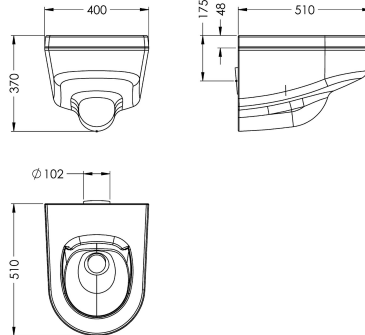

## KWC DVS VR99-017 Vägghängd WC Pan

Modell-Linie: DVS | VR99-017  
WC och urinoarer | WC

### KWC-No.

**2030039327**

Vägghängd WC Pan

**2030039303**

Vägghängd WC Pan

Vägghängd WC Pan gjord av glasfiberförstärkt högt slagttåligt kompositmaterial och lätt rengöringsbar vitfärgad (RAL 9016) gelbelagd yta. Sömlös tillverkad panna med en materialtjocklek på 8 mm. Med genomgående vägg M12 x 300 mm rostfritt helgångad dubb för vandalismbeständig infästning och service via

underhållsrum. Spolningscertifierad enligt EN 997 med minst 4 liters spolkapacitet. Dolt horisontellt bakre avloppsutlopp (diameter 100 mm) och spolinlopp (diameter 55 mm). Mått 400 x 370 x 510 mm (B x H x D)

### Technical Data

Material
Utloppets storlek
Övergripande djup
Total höjd
Total bredd
Typ av WC

Syntetisk
DN 100
510 mm
370 mm
400 mm
Vägghängd