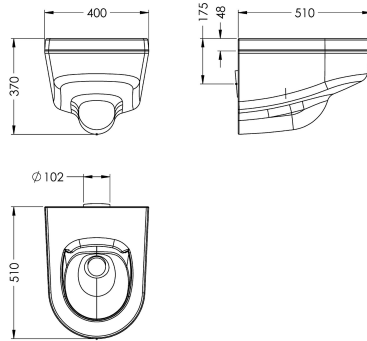

KWC

Závěsné WC s hlubokým splachováním

Modell-Linie: DVS | VR99-036

Pisodry a WC | WC

KWC-No.

2030039327

provedení s modrým WC sedátkem

2030039303

Nástěnné WC s hlubokým splachováním, rozměry 400 x 370 x 510 mm (š x v x h)

Závěsné WC s hlubokým splachováním z nárazuvzdorného plastu zesíleného skleněnými vlákny, s povrchem Gelcoat nenáročným na údržbu, beze švů vytvarované, tloušťka materiálu 8 mm, barva bílá (RAL 9016), sedátko barva modrá (RAL 5011), se závitovými tyčemi M12 x 300 mm k montáži ze servisní místnosti pro zabránění

vandalizmu, splachování certifikováno podle normy EN 997, množství splachovací vody min. 4 l, přívod zezadu 55 mm (p), odtok vzadu vodorovný se sifonem DN 100.

Rozměry 400 x 370 x 510 mm (š x v x h)

Technické údaje

Materiál	syntetický
Velikost odtokové trubky	DN 100
Celková hloubka	510 mm
Celková výška	370 mm
Celková šířka	400 mm
Typ WC	zavěšení na stěnu

Materiál	syntetický
Velikost odtokové trubky	DN 100
Celková hloubka	510 mm
Celková výška	370 mm
Celková šířka	400 mm
Typ WC	zavěšení na stěnu