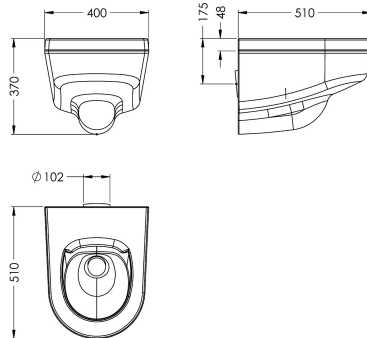

KWC

Inodoro de descarga en fondo colgado a la pared

Modell-Linie: DVS | VR99-036
Urinaríos e inodoros | Inodoros

KWC-No.

2030039327

Asiento de color azul

2030039303

Inodoro de descarga en fondo colgado a la pared, dimensiones 400 x 370 x 510 mm (L x A x P)

Inodoro de descarga en fondo suspendido de la pared de plástico reforzado con fibra de vidrio y resistente a los golpes, con superficie de capa de gel de fácil limpieza, fabricado sin juntas, espesor de material de 8 mm, color blanco (RAL 9016), superficie de asiento de color azul (RAL 5011), con vástagos roscados M12 x 300 mm para montaje sobre el patinillo para evitar el vandalismo, descarga

certificada según EN 997, cantidad de agua descargada 4 litros como mínimo, entrada trasera de 55 mm de diámetro, salida horizontal trasera con sifón DN 100.

Dimensiones 400 x 370 x 510 mm (L x A x P)

Datos técnicos

Material
Mínimo capacidad de flujo
Tamaño de la salida
Profundidad
Altura
Anchura total
Color
Tipo de asiento
Tipo de inodoros

Sintético
4 Litro
DN 100
510 mm
370 mm
400 mm
Azul
Sin asiento
Colgado a pared