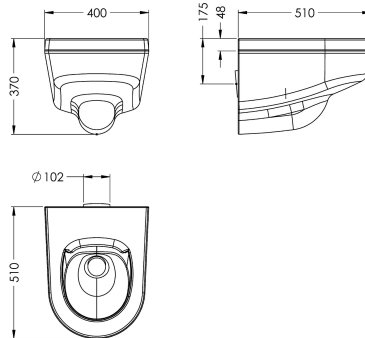

KWC

WC pour montage en gaine technique

Modell-Linie: DVS | VR99-036
Urinoirs et WC | Toilettes

KWC-No.

2030039327

Lunette couleur bleu

2030039303

WC avec assise en blanc

WC suspendu en plastique antichoc et renforcé avec de la fibre de verre, avec revêtement Gelcoat facile d'entretien, sans soudure, épaisseur du matériau 8 mm, couleur blanc (RAL 9016), lunette couleur bleu (RAL 5011), avec tiges filetées M12 x 300 mm pour montage antivul via le local technique, comportement au lavage

certifié selon EN 997, capacité d'au moins 4 litres, alimentation de l'arrière, diam. 55 mm, sortie horizontale à l'arrière avec siphon DN 100.

Dimensions 400 x 370 x 510 mm (l x H x P)

Données techniques

Matière
Taille de l'évacuation
Profondeur totale
Hauteur totale
Largeur totale
Type de WC

Synthétique
DN 100
510 mm
370 mm
400 mm
Suspendu au mur

Accessoires en option

Support pour fixation murale

2030042528