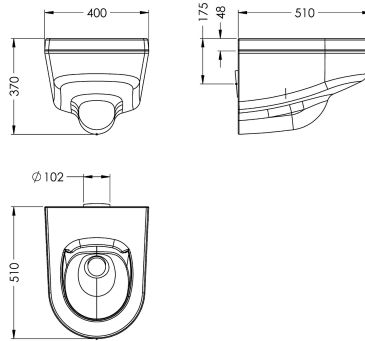

KWC

Wall-mounted WC pan

Modell-Linie: DVS | VR99-036

Pisuary i miski ustępowe | Miski WC

KWC-No.

2030039327

Deska w kolorze niebieskim

2030039303

Miska WC wisząca, wymiary 400 x 370 x 510 mm (szer. x wys. x głęb.)

Miska WC wisząca lejowa z odpornego na uderzenia tworzywa sztucznego wzmocnionego włóknem szklanym, z łatwą do utrzymania w czystości powierzchnią żelkotową, wykonanie bezspoinowe, grubość materiału 8 mm, kolor biały (RAL 9016), siedzisko w kolorze niebieskim (RAL 5011), z gwintowanymi prętami M12 x 300 mm do wandaloodpornego montażu od strony

pomieszczenia technicznego, sposób splukiwania certyfikowany według EN 997, ilość wody do splukiwania min. 4 litry, dopływ od tyłu o średnicy 55 mm, odpływ tylny poziomy z syfonem DN 100.

Wymiary 400 x 370 x 510 mm (szer. x wys. x głęb.)

Dane techniczne

Materiał
Średnica odpływu
Łączna głębokość
Łączna wysokość
Łączna szerokość
Rodzaj miski WC

Tworzywo sztuczne
DN 100
510 mm
370 mm
400 mm
Wiszący na ścianie

Aksesoria opcjonalne

Uchwyt ścienny