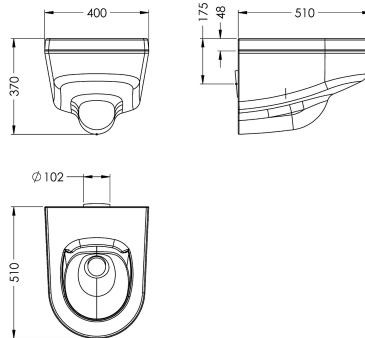

KWC DVS VR99-036 Vägghängd WC Pan

Modell-Linie: DVS | VR99-036
WC och urinoarer | WC

KWC-No.

2030039327

Vägghängd WC Pan

2030039303

Vägghängd WC Pan

Vägghängd WC Pan gjord av glasfiberförstärkt högt slagtåligt kompositmaterial och lätt rengöringsbar vitfärgad (RAL 9016) gelbelagd yta med blåfärgad (RAL 5011) sittyta. Sömlös tillverkad panna med en materialtjocklek på 8 mm. Med genomgående vägg M12 x 300 mm rostfritt helgångad dubb för vandalismbeständig

infästning och service via underhållsrum. Spolningscertifierad enligt EN 997 med minst 4 liters spolkapacitet. Dolt horisontellt bakre avloppsutlopp (diameter 100 mm) och spolinlopp (diameter 55 mm). Mått 400 x 370 x 510 mm (B x H x D)

Technical Data

Material
Utløppets storlek
Övergripande djup
Total höjd
Total bredd
Typ av WC

Syntetisk
DN 100
510 mm
370 mm
400 mm
Vägghängd

Extratillbehör

Bracket for wall hung pan

2030042528

VR01-018