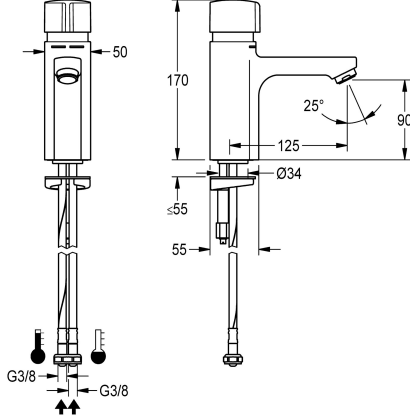

## KWC F5S-Mix Selbstschluss-Standbatterie

Modell-Linie: F5S | F5SM1006  
Wascharmaturen | Selbstschluss-Armaturen

### KWC-Nr.

**2030036163**

Durchflussmengenregler 5,0 l/min

**2030039396**

mit Durchflussmengenregler 3,0 l/min

ja
0.07 l/s
0.07 l/s
nein
nein
ja
ja
hydraulisch selbstschließend
nein
DN 15
G 3/8
Oberteil keramisch
Messing
35 Sekunden
0.5 bar
5 Sekunden
ja
nein
nein
nein
nein
fest
125 mm