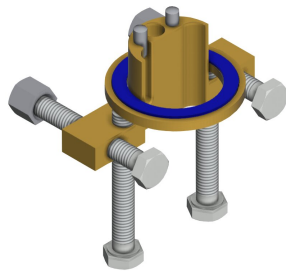

KWC F5S-Mix Selbstschluss-Standatterie

Modell-Linie: **F5S | F5SM1006**
Wascharmaturen | Selbstschluss-Armaturen

Oberflächenbehandlung	verchromt
Oberflächenveredelung Armatur	poliert
Temperaturanschlag	ja
Themische Desinfektion	nein
Art der Montage	Armaturenbohrung
Art der Bedienung	manueller Betrieb
Art der Wascharmatur	Standarmatur
Volumenstrom bei 3 bar	0.05 l/s
Wasseranschluss	Schlauch (Verschraubung)
Akzentfarbe	ohne
Grundfarbe	Chromoptik (glänzend)
teamNumber	101950

Optionales Zubehör

Socket

2030041519
ACSX1001

Verdrehsicherung für F5S

2030035383
ACXX1001