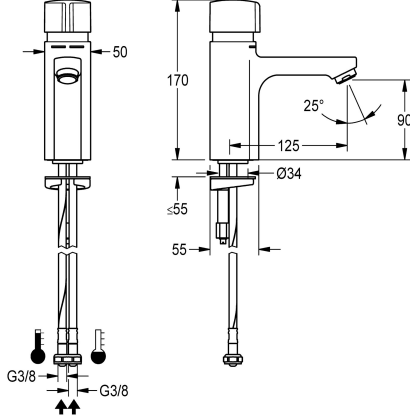

### KWC-No.

2030036163

2030039396

Versión con aireador con regulador de caudal integrado de 3,0 l/min