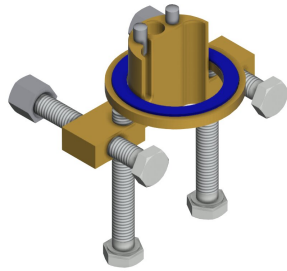

## KWC F5S-Mix

Grifo de pie con cierre automático

**Modell-Linie: F5S | F5SM1006**

Griferías de lavabo | Grifos temporizados

Tratamiento de la superficie	Cromado
Acabado de la superficie de montaje	brillo
ATT-WS-TEMPERATURELIMIT	Si
Desinfección térmica	No
Tipo de montaje	TAPHOLE
Tipo de operación	Accionamiento manual
Tipo de grifo	PILLAR-TAB
Caudal volumétrico a 3 bar	0.05 l/s
Conexión de agua	HOSE
Color acento	sin
Color primario	Aspecto cromado (brillante)

### Accesorios opcionales

**Zócalo para ampliar la carcasa de las griferías en 140 mm**

**2030041519**  
ACSX1001

**Protección antigiro**

**2030035383**  
ACXX1001

**Aireador de 5,0 l/min, orientable**

**2030041326**  
ACXX1002