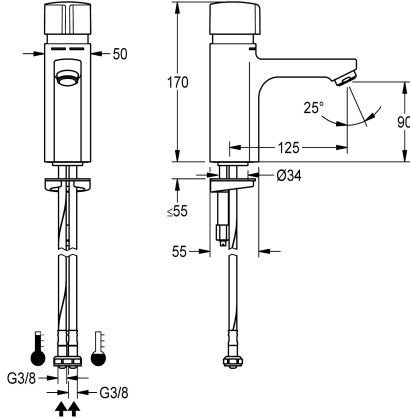

KWC F5S-Mix

Mitigeur temporisé pour montage sur plage

Modell-Linie: F5S | F5SM1006

Robinetteries | Robinets temporisés

KWC-No.

2030036163

2030039396

Exécution avec mousseur à régulateur de débit intégré de 3,0 l/min

Débit volumétrique à 3 bar

0.08 l/s

0.05 l/s

Mitigeur à fermeture automatique pour montage sur plage F5S-Mix DN15 comme mitigeur monocommande pour installations sanitaires. Cartouche mélangeuse à fermeture automatique FRAMIC, à commande hydraulique, nécessitant peu de maintenance et sans stagnation, avec technique à disques de céramique, fermant automatiquement, indépendante de la pression de débit grâce à la construction à fluides séparés. Durée

d'écoulement réglable en continu. Avec butée de température réglable et sans torsion possible. Pour le raccordement sur les arrivées d'eau chaude et d'eau froide par des tuyaux de raccordement avec clapets anti-retour intégrés et filtres. Structure entièrement métallique, laiton chromé poli. Mousseur à régulateur de débit intégré de 3,0 l/min.