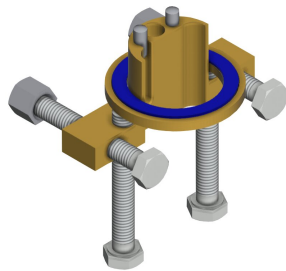

d'écoulement réglable en continu. Avec butée de température réglable et sans torsion possible. Pour le raccordement sur les arrivées d'eau chaude et d'eau froide par des tuyaux de raccordement avec clapets anti-retour intégrés et filtres. Structure entièrement métallique, laiton chromé poli. Mousseur à régulateur de débit intégré de 3,0 l/min.

Non

Non

Non

Non

Fixe

KWC F5S-Mix

Mitigeur temporisé pour montage sur plage

Modell-Linie: F5S | F5SM1006

Robinetteries | Robinets temporisés

Projection de conduit	125 mm
Finition de surface	Chromé
Finition de surface de l'armature	Poli
ATT-WS-TEMPERATURELIMIT	Oui
Désinfection thermique	Non
Type de montage	Trou de robinetterie
Type d'opération	Opération manuelle
Type de robinet	Robinet lavabo
Débit volumétrique à 3 bar	0.05 l/s
Raccordement à l'eau	HOSE
Couleur d'accent	sans
Couleur de base	aspect chromé (brillant)

Accessoires en option

Socle pour réhaussement du corps de robinetterie de 140 mm

2030041519
ACSX1001

Protection anti-torsion pour F5S

2030035383
ACXX1001

Mousseur antivol 5,0 l/min, ajustement angulaire

2030041326
ACXX1002