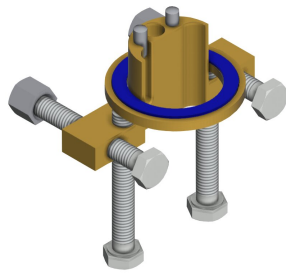

KWC F5S-Mix

Miscelatore temporizzato, a bordo lavabo

Modell-Linie: F5S | F5SM1006

Rubinerterie per bagni | Rubinerterie temporizzate

Finitura della superficie	Cromato
Finitura superficiale del raccordo	POLISHED
ATT-WS-TEMPERATURELIMIT	Si
Disinfezione termica	No
Tipo di montaggio	Foro della valvola
Funzionamento	Comando manuale
Tipologia sapone	PILLAR-TAB
Flusso volumetrico a 3 bar	0.05 l/s
Collegamento all'acqua	HOSE
Colore accento	senza
Colore di base	Aspetto cromato (lucido)

Accessori opzionali

Prolunga del corpo rubinetteria 140 mm

2030041519
ACSX1001

Protezione antitorsione

2030035383
ACXX1001