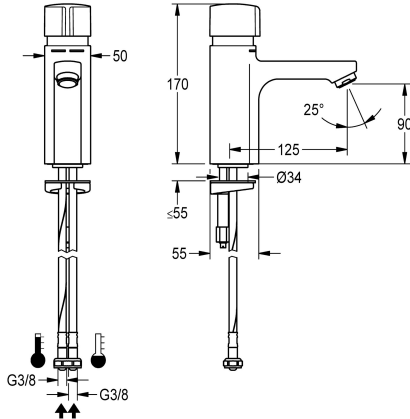

KWC F5S-Mix

Miscelatore temporizzato, a bordo lavabo

Modell-Linie: F5S | F5SM1006

Rubinerie per bagni | Rubinerie temporizzate

KWC-No.

2030036163

2030039396

Versione con aeratore con regolatore di portata integrato 3,0 l/min

Flusso volumetrico a 3 bar

0.08 l/s

0.05 l/s

Miscelatore temporizzato monocomando F5S-Mix DN 15, per installazione a bordo lavabo. Cartuccia di miscelazione temporizzata FRAMIC, a comando idraulico, esente da manutenzione e stagnazione, con tecnologia a dischi ceramici, funzionamento indipendente dalla pressione di esercizio grazie alla sua modalità costruttiva priva di contatto con l'acqua. Durata di

flusso regolabile in continuo. Con blocco temperatura massima, regolabile. Flessibili per connessione ad acqua calda e fredda, con valvole antiritorno e filtri integrati. Costruzione interamente metallica in ottone cromato. Aeratore antifurto, modello SLIM, con regolatore di portata integrato 3,0 l/min.

Principio di funzionamento

ATT-WS-HYGIENE-FLUSH

Diametro mandata

Dimensione mandata

Meccanismo di bloccaggio

Materiale connessioni

Tempo massimo di flusso

Pressione portata minima