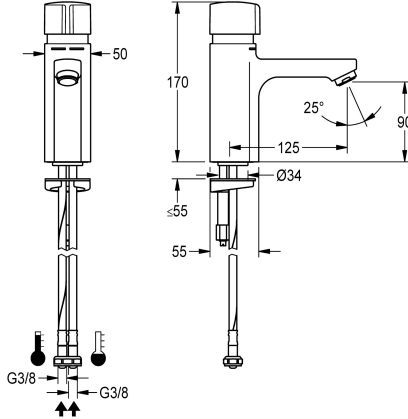

KWC F5S-Mix Zelfsluitende wastafelmengkraan

Modell-Linie: F5S | F5SM1006
Kranen | Zelfsluitende kranen

KWC-No.

2030036163

2030039396

Uitvoering met perlator met geïntegreerde debietregelaar 3,0 l/min

Volumestroom bij 3 bar

doordraaien beveiligde temperatuuranslag. Voor aansluiting op warm en koud water met behulp van slangen met geïntegreerde terugslagbegrenzers en zeven. Volledig uitgevoerd in metaal, messing gepolijst verchromd. Perlator met geïntegreerde debietregelaar 3,0 l/min.

Ja

Neen

Neen

Neen

Neen

vast

125 mm

KWC F5S-Mix