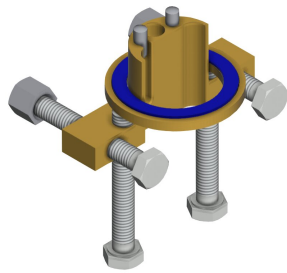

KWC F5S-Mix

Zelfsluitende wastafelmengkraan

Modell-Linie: F5S | F5SM1006

Kranen | Zelfsluitende kranen

Oppervlaktebehandeling	Verchromd
Montageoppervlak	POLISHED
ATT-WS-TEMPERATURELIMIT	Ja
Thermische desinfectie	Neen
Type montage	Ventielboring
Type bediening	Manuele werking
Type kraan	Wastafelkraan
Volumestroom bij 3 bar	0.05 l/s
Wateraansluiting	HOSE
Accentkleur	zonder
Basiskleur	Chroom-look (glanzend)

Optionele toebehoren

Sokkel voor de verhoging van de behuizing van de kraan met 140 mm

2030041519
ACSX1001

Doordraaibeveiliging voor F5S

2030035383
ACXX1001