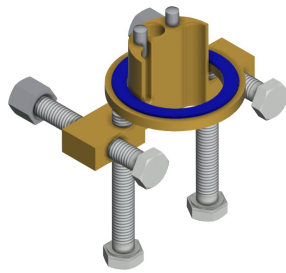

KWC F5S-Mix Zelfsluitende wastafelmengkraan

Modell-Linie: F5S | F5SM1006
Kranen | Zelfsluitende kranen

Oppervlaktebehandeling	Verchroomd
Montageoppervlak	POLISHED
ATT-WS-TEMPERATURELIMIT	Ja
Thermische desinfectie	Neen
Type montage	Ventielboring
Type bediening	Manuele werking
Type kraan	Wastafelkraan
Volumestroom bij 3 bar	0.05 l/s
Wateraansluiting	HOSE
Accentkleur	zonder
Basiskleur	Chroom-look (glanzend)

Optionele toebehoren

**Sokkel voor de verhoging van de
behuizing van de kraan met 140 mm**

2030041519
ACSX1001

Doordraaibeveiliging voor F5S

2030035383
ACXX1001