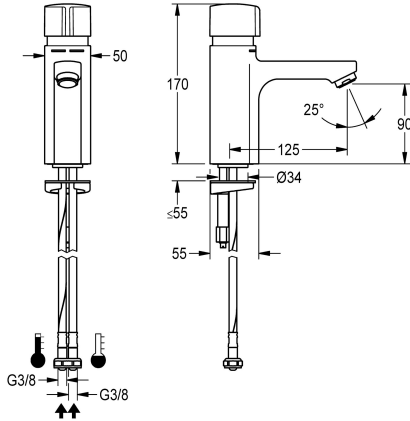

KWC F5S-Mix Zelfsluitende wastafelmengkraan

Modell-Linie: F5S | F5SM1006
Kranen | Zelfsluitende kranen

KWC-No.

2030036163

2030039396

Uitvoering met perlator met geïntegreerde debietregelaar 3,0 l/min

Volumestroom bij 3 bar

doordraaien beveiligde temperatuuranslag. Voor aansluiting op warm en koud water met behulp van slangen met geïntegreerde terugslagbegrenzers en zeven. Volledig uitgevoerd in metaal, messing gepolijst verchromd. Perlator met geïntegreerde debietregelaar 3,0 l/min.