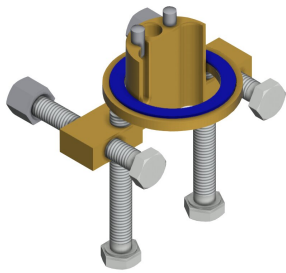

KWC F5S-Mix

Miscelatore temporizzato monocomando

Modell-Linie: F5S | F5SM1007

Rubinetterie per bagni | Rubinetterie temporizzate

Finitura superficiale del raccordo	POLISHED
ATT-WS-TEMPERATURELIMIT	Si
Disinfezione termica	No
Tipo di montaggio	Foro della valvola
Funzionamento	Comando manuale
Tipologia sapone	PILLAR-TAB
Flusso volumetrico a 3 bar	0.05 l/s
Collegamento all'acqua	PIPE
Colore accento	senza
Colore di base	Aspetto cromato (lucido)
teamNumber	0

Accessori opzionali

Protezione antitorzione

2030035383
ACXX1001