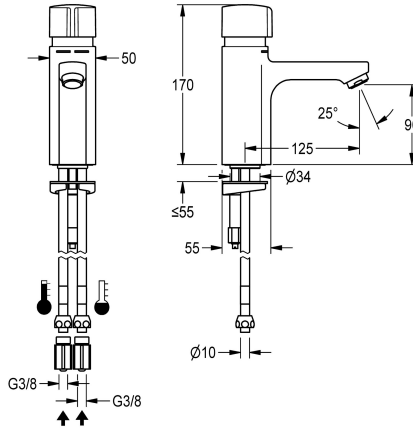

KWC F5S-Mix

Miscelatore temporizzato monocomando

Modell-Linie: F5S | F5SM1007

Rubinerterie per bagni | Rubinerterie temporizzate

KWC-No.

2030039404

Miscelatore temporizzato monocomando F5S-Mix DN15, installazione a parete, con bocca orientabile e bloccabile, per lavabo. Cartuccia di miscelazione temporizzata FRAMIC, a comando idraulico, esente da manutenzione e stagnazione con tecnologia a dischi ceramici, funzionamento indipendente dalla pressione di esercizio grazie alla sua modalità costruttiva priva di contatto con l'acqua. Durata di flusso regolabile in continuo. Con

blocco temperatura massima, regolabile. Connessioni ad acqua calda e fredda. Costruzione interamente metallica in ottone cromato. Aeratore laminare con regolatore di portata integrato, 3,0 l/min. Con allacciamenti regolabili e bloccabili dotati di valvole antiritorno e filtri, completamente a scomparsa grazie alle rosette da avvitare regolabili in profondità. Bocca di erogazione 135 mm.

Temporizzato idraulico

ATT-WS-HYGIENE-FLUSH

No

Diametro mandata

DN 15

Dimensione mandata

DN 10

Meccanismo di bloccaggio

TOP-CERAMIC

Materiale connessioni

Ottone

Tempo massimo di flusso

35 Seconds

Pressione portata minima

0.5 bar

Durata minima erogazione