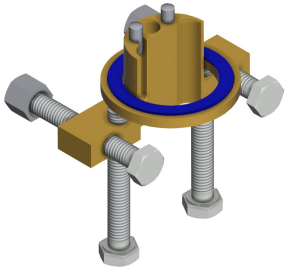

KWC F5S-Mix Selbstschluss-Standatterie

Modell-Linie: **F5S | F5SM1007**
Wascharmaturen | Selbstschluss-Armaturen

Temperaturanschlag	ja
Thermische Desinfektion	nein
Art der Montage	Armaturenbohrung
Art der Bedienung	manueller Betrieb
Art der Wascharmatur	Standarmatur
Volumenstrom bei 3 bar	0.05 l/s
Wasseranschluss	Rohr
Akzentfarbe	ohne
Grundfarbe	Chromoptik (glänzend)
teamNumber	0

Optionales Zubehör

Verdrehsicherung für F5S

2030035383
ACXX1001