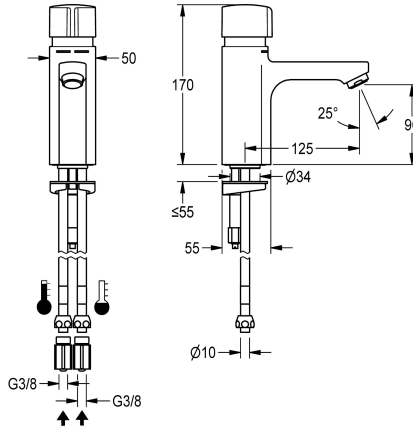

KWC F5S-Mix Selbstschluss-Standbatterie

Modell-Linie: F5S | F5SM1007
Wascharmaturen | Selbstschluss-Armaturen

KWC-Nr.

2030039404

F5S-Mix Selbstschluss-Standbatterie DN 15 als Eingriffmischer für Waschanlagen. FRAMIC Selbstschluss-Mischkartusche, hydraulisch gesteuert, wartungsarm und stagnationsfrei, mit Keramikscheibentechnik, selbsttätig schließend, fließdruckunabhängig durch mediengetrennte Bauart. Fließzeit

stufenlos einstellbar. Mit einstellbarem und verdrehsicherem Temperaturanschlag. Zum Anschluss an Warm- und Kaltwasser mittels Rohren mit integrierten Rückflussverhinderern und Sieben. Ganzmetallausführung, Messing poliert verchromt. Luftsprudler mit integriertem Durchflussmengenregler 3,0 l/min.

Technische Daten

mit Rückflussverhinderer	ja
Berechnungsdurchfluss Trinkwasser	0.07 l/s
Berechnungsdurchfluss Warmwasser	0.07 l/s
A3000 open-kompatibel	nein
Drucklos	nein
mit Filter	ja
Einstellbare Fließzeit	ja
Funktionsprinzip	hydraulisch selbstschließend
Hygienespülung	nein
Nennweite	DN 15
Anschlussgröße	DN 10
Schließmechanismus	Oberteil keramisch
Material Armatur	Messing
Maximale Fließzeit	35 Sekunden
Mindestfließdruck	0.5 bar
Minimale Fließzeit	5 Sekunden
Art der Mischung	ja
Zugstangen-Ablaufgarnitur	nein
mit Rosetten/Abdeckplatte	nein
Sicherheitsabschaltung	nein
Schallschutz	nein
Auslauf	fest
Ausladung des Auslaufs	125 mm
Oberflächenbehandlung	verchromt
Oberflächenveredelung Armatur	poliert

KWC F5S-Mix Selbstschluss-Standatterie

Modell-Linie: **F5S | F5SM1007**
Wascharmaturen | Selbstschluss-Armaturen

Temperaturanschlag	ja
Thermische Desinfektion	nein
Art der Montage	Armaturenbohrung
Art der Bedienung	manueller Betrieb
Art der Wascharmatur	Standarmatur
Volumenstrom bei 3 bar	0.05 l/s
Wasseranschluss	Rohr
Akzentfarbe	ohne
Grundfarbe	Chromoptik (glänzend)
teamNumber	0