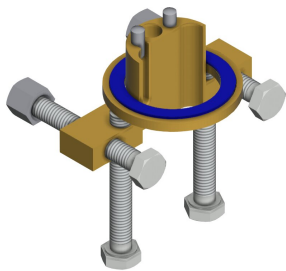

KWC F5S-Mix Selbstschluss-Standbatterie

Modell-Linie: F5S | F5SM1007
Wascharmaturen | Selbstschluss-Armaturen

Temperaturanschlag	ja
Thermische Desinfektion	nein
Art der Montage	Armaturenbohrung
Art der Bedienung	manueller Betrieb
Art der Wascharmatur	Standarmatur
Volumenstrom bei 3 bar	0.05 l/s
Wasseranschluss	Rohr
Akzentfarbe	ohne
Grundfarbe	Chromoptik (glänzend)

Optionales Zubehör

Verdrehsicherung für F5S

2030035383
ACXX1001