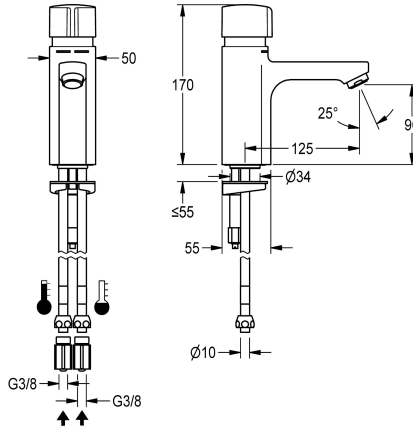

## KWC F5S-Mix Selbstschluss-Standbatterie

Modell-Linie: F5S | F5SM1007  
Wascharmaturen | Selbstschluss-Armaturen

### KWC-Nr.

**2030039404**

F5S-Mix Selbstschluss-Standbatterie DN 15 als Eingriffmischer für Waschanlagen. FRAMIC Selbstschluss-Mischkartusche, hydraulisch gesteuert, wartungsarm und stagnationsfrei, mit Keramikscheibentechnik, selbsttätig schließend, fließdruckunabhängig durch mediengetrennte Bauart. Fließzeit

stufenlos einstellbar. Mit einstellbarem und verdrehsicherem Temperaturanschlag. Zum Anschluss an Warm- und Kaltwasser mittels Rohren mit integrierten Rückflussverhinderern und Sieben. Ganzmetallausführung, Messing poliert verchromt. Luftsprudler mit integriertem Durchflussmengenregler 3,0 l/min.

### Technische Daten

mit Rückflussverhinderer	ja
Berechnungsdurchfluss Kaltwass	0.07 l/s
Berechnungsdurchfluss Warmwass	0.07 l/s
A3000 open-kompatibel	nein
drucklos	nein
mit Filter	ja
einstellbare Fließzeit	ja
Funktionsprinzip	hydraulisch selbstschließend
Hygienespülung	nein
Nennweite	DN 15
Anschlussgröße	DN 10
Schließmechanismus	Oberteil keramisch
Material Armatur	Messing
maximale Fließzeit	35 Sekunden
Mindestfließdruck	0.5 bar
minimale Fließzeit	5 Sekunden
Art der Mischung	ja
Zugstangen-Ablaufgarnitur	nein
mit Rosetten/Abdeckplatte	nein
Sicherheitsabschaltung	nein
Schallschutz	nein
Auslauf	fest
Ausladung des Auslaufs	125 mm
Oberflächenbehandlung Armatur	verchromt
Oberflächenveredelung Armatur	poliert