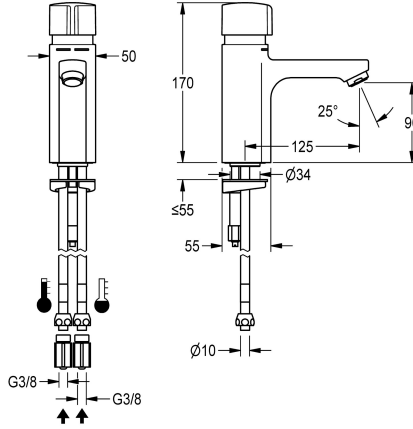

KWC F5S-Mix Mitigeur à fermeture automatique

Modell-Linie: F5S | F5SM1007
Robinetteries | Robinets temporisés

KWC-No.

2030039404

Mitigeur à fermeture automatique pour montage sur plage F5S-Mix DN15 comme mitigeur monocommande pour installations sanitaires. Cartouche mélangeuse à fermeture automatique FRAMIC, à commande hydraulique, nécessitant peu de maintenance et sans stagnation, avec technique à disques de céramique, fermant automatiquement, indépendante de la pression

de débit grâce à la construction à fluides séparés. Durée d'écoulement réglable en continu. Avec butée de température réglable et sans torsion possible. Pour le raccordement sur les arrivées d'eau chaude et d'eau froide par des tuyaux avec clapets anti-retour intégrés et filtres. Structure entièrement métallique, laiton chromé poli. Mousseur à régulateur de débit intégré de 3,0 l/min.

Données techniques

ATT-WS-BACKFLOWPREVENTER
Calcul débit de l'eau froide
Calcul débit de l'eau chaude
A3000 open-compatible
Dépressurisé
avec filtre
Durée d'écoulement réglable
Principe de fonctionnement
ATT-WS-HYGIENE-FLUSH
Diamètre intérieur
Taille de l'alimentation
Mécanisme de fermeture
Matière de l'installation
Durée maximale de rinçage
Pression dynamique minimale
Durée d'écoulement minimum
Type de mélangeur
ATT-WS-POPUPWASTESET
ATT-WS-ROSETTES
Arrêt de sécurité
Isolation sonore
goulot
Projection de conduit
Finition de surface
Finition de surface de l'armature

Oui
0.07 l/s
0.07 l/s
Non
Non
Oui
Oui
Fermeture automatique hydraulique
Non
DN 15
DN 10
TOP-CERAMIC
Laiton
35 Secondes
0.5 Bar
5 Secondes
Oui
Non
Non
Non
Non
Fixe
125 mm
Chromé
Poli

KWC F5S-Mix Mitigeur à fermeture automatique