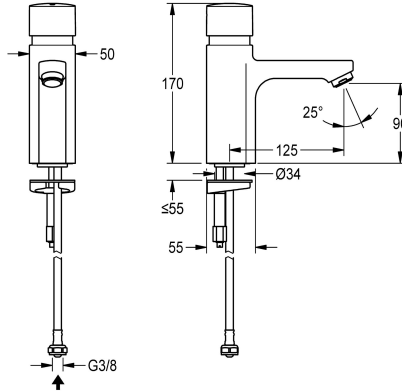

## KWC F5S Selbstschluss-Standventil

Modell-Linie: F5S | F5SV1002  
Wascharmaturen | Selbstschluss-Armaturen

### KWC-Nr.

**2030036165**

**2030039426**

mit Durchflussmengenregler 3,0 l/min

### Volumenstrom bei 3 bar

0.08 l/s

0.05 l/s

F5S Selbstschluss-Standventil DN 15 für Waschanlagen. FRAMIC Selbstschlusskartusche, hydraulisch gesteuert, wartungsarm und stagnationsfrei, mit Keramikscheibentechnik, selbsttätig schließend, fließdruckunabhängig durch mediengetrennte Bauart.

Fließzeit stufenlos einstellbar. Zum Anschluss an vorgemischtes Warmwasser oder Kaltwasser mittels Schlauch inklusive Siebdichtung. Ganzmetallausführung, Messing poliert verchromt. Luftsprudler mit integriertem Durchflussmengenregler 3,0 l/min.