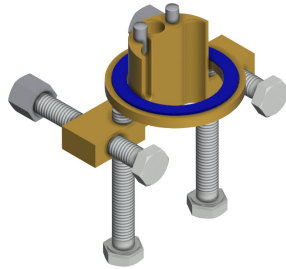

KWC F5S Selbstschluss-Standventil

Modell-Linie: F5S | F5SV1002
Wascharmaturen | Selbstschluss-Armaturen

Temperaturanschlag	nein
Thermische Desinfektion	nein
Art der Montage	Armaturenbohrung
Art der Bedienung	manueller Betrieb
Art der Wascharmatur	Standarmatur
Volumenstrom bei 3 bar	0.05 l/s
Wasseranschluss	Schlauch (Verschraubung)
Akzentfarbe	ohne
Grundfarbe	Chromoptik (glänzend)
teamNumber	101952

Optionales Zubehör

Socket

2030041519
ACSX1001

Verdrehsicherung für F5S

2030035383
ACXX1001