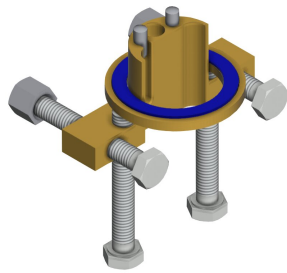

d'écoulement réglable en continu. Pour le raccordement sur l'arrivée d'eau chaude prémélangée ou d'eau froide par un flexible de raccordement y compris un joint de filtrage. Structure entièrement métallique, laiton chromé poli. Mousseur à régulateur de débit intégré de 3,0 l/min.

## KWC F5S

Robinet temporisé sur plage

Modell-Linie: F5S | F5SV1002

Robinetteries | Robinets temporisés

Finition de surface de l'armature	Poli
ATT-WS-TEMPERATURELIMIT	Non
Désinfection thermique	Non
Type de montage	Trou de robinetterie
Type d'opération	Opération manuelle
Type de robinet	Robinet lavabo
Débit volumétrique à 3 bar	0.05 l/s
Raccordement à l'eau	HOSE
Couleur d'accent	sans
Couleur de base	aspect chromé (brillant)
teamNumber	101952

### Accessoires en option

Socle pour réhaussement du corps de robinetterie de 140 mm

**2030041519**  
ACSX1001

Protection anti-torsion pour F5S

**2030035383**  
ACXX1001

Boîtier d'aérateur antiviol

**2000104778**  
ZTAPS0005