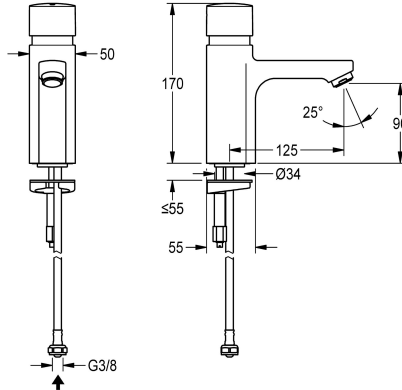

#### KWC-No.

2030036165

2030039426

Exécution avec mousseur à régulateur de débit intégré de 3,0 l/min

#### Débit volumétrique à 3 bar

0.08 l/s

0.05 l/s

Robinet à fermeture automatique sur plage F5S DN 15 pour installations sanitaires. Cartouche à fermeture automatique FRAMIC, à commande hydraulique, nécessitant peu de maintenance et sans stagnation, avec technique à disques de céramique, fermant automatiquement, indépendante de la pression de débit grâce à la construction à fluides séparés. Durée

d'écoulement réglable en continu. Pour le raccordement sur l'arrivée d'eau chaude prémélangée ou d'eau froide par un flexible de raccordement y compris un joint de filtrage. Structure entièrement métallique, laiton chromé poli. Mousseur à régulateur de débit intégré de 3,0 l/min.

Non

Diamètre intérieur

DN 15

Taille de l'alimentation

G3-8

Mécanisme de fermeture

TOP-CERAMIC

Matière de l'installation