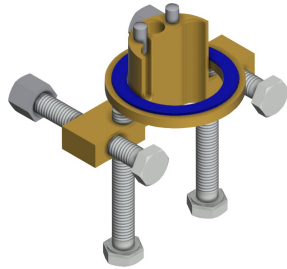

KWC F5S

Rubinetto temporizzato, a bordo lavabo

Modell-Linie: F5S | F5SV1002

Rubinerterie per bagni | Rubinerterie temporizzate

ATT-WS-TEMPERATURELIMIT	No
Disinfezione termica	No
Tipo di montaggio	Foro della valvola
Funzionamento	Comando manuale
Tipologia sapone	PILLAR-TAB
Flusso volumetrico a 3 bar	0.05 l/s
Collegamento all'acqua	HOSE
Colore accento	senza
Colore di base	Aspetto cromato (lucido)
teamNumber	101952

Accessori opzionali

Prolunga del corpo rubinetteria 140 mm

2030041519
ACSX1001

Protezione antitorsione

2030035383
ACXX1001