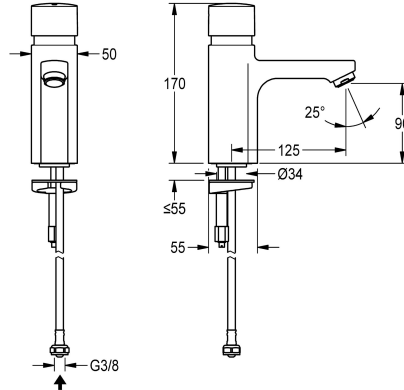

KWC F5S

Rubinetto temporizzato, a bordo lavabo

Modell-Linie: F5S | F5SV1002

Rubinerterre per bagni | Rubinerterre temporizzate

KWC-No.

2030036165

2030039426

Versione con aeratore con regolatore di portata integrato 3,0 l/min

Flusso volumetrico a 3 bar

0.08 l/s

0.05 l/s

F5S Rubinetto temporizzato DN 15 per installazione a bordo lavabo. Cartuccia temporizzata FRAMIC a comando idraulico, esente da manutenzione e stagnazione, con tecnologia a dischi ceramici, funzionamento indipendente dalla pressione di esercizio grazie alla sua modalità costruttiva priva di contatto con l'acqua.

Durata di flusso regolabile in continuo. Da collegare ad acqua fredda o pre-miscelata mediante tubo flessibile, inclusa guarnizione e filtro. Costruzione interamente metallica in ottone cromato. Aeratore antifurto, modello SLIM, con regolatore di portata integrato 3,0 l/min.

ATT-WS-HYGIENE-FLUSH

Diametro mandata

Dimensione mandata

Meccanismo di bloccaggio

Materiale connessioni

Tempo massimo di flusso

Pressione portata minima

Durata minima erogazione