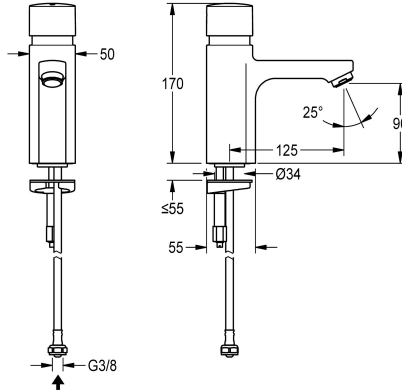

#### KWC-No.

2030036165

2030039426

with flow regulator 3.0 l/min

konstruktion. Steglöst inställbar flödestid. För anslutning till förblandat varmvatten eller kallvatten med slang, inklusive siltätning. Utförande helt i metall, högblank förkromad mässing. Strålsamlare med integrerad flödesregulator 3,0 l/min.