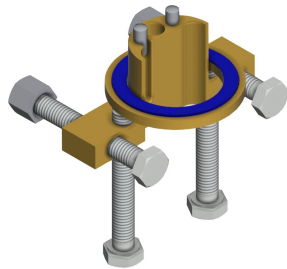

### Stående självstängande ventil

Modell-Linie: F5S | F5SV1002

Kranar | Självstängande kranar

ATT-WS-TEMPERATURELIMIT	Nej
terminal för desinfektion	Nej
Typ av montering	TAPHOLE
Typ av operation	Manuell operation
Typ av kran	PILLAR-TAB
Volymflöde vid 3 bar	0.05 l/s
Vattenanslutning	HOSE
Accentfärg	utan
Basfärg	Kromat utseende (glansigt)

### Extratillbehör

Socket for increasing the tap body by 140 mm

**2030041519**  
ACSX1001

Anti-twist protection for F5S

**2030035383**  
ACXX1001

PURETHERM under-table thermostat

**2030012758**  
PURE0031

5.0 l/min aerator, angle-adjustable