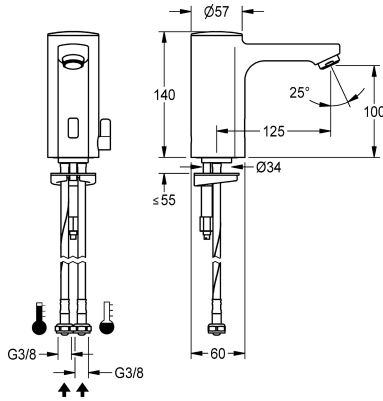

KWC F5E-Mix Elektronische wastafelmengkraan

Modell-Linie: F5E | F5EM1007
Kranen | Elektronische kranen

KWC-No.

2030027923

2030039427

Uitvoering met perlator met geïntegreerde debietregelaar 3,0 l/min

Volumestroom bij 3 bar

0.08 l/s

0.05 l/s

F5E-Mix mengkraan DN 15 voor wastafels, opto-elektronisch gestuurd. Voor aansluiting op warm en koud water met behulp van slangen met geïntegreerde terugslagbegrenzers en zeven. Besturingselektronica, magneetventiel, 6 V lithium-batterij (CR-P2) en sensor in volledig metalen behuizing, messing gepolijst verchroomd. Hendel voor temperatuurkeuze met instelbare, tegen