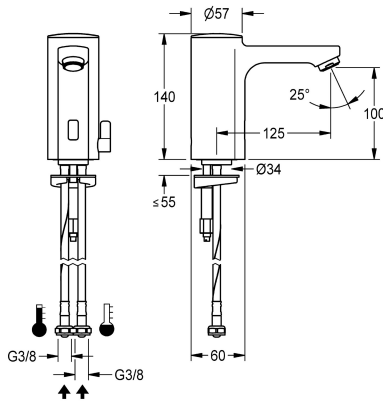

KWC F5E-Mix Elektronische wastafelmengkraan

Modell-Linie: F5E | F5EM1007
Kranen | Elektronische kranen

KWC-No.

2030027923

2030039427

Uitvoering met perlator met geïntegreerde debietregelaar 3,0 l/min

Volumestroom bij 3 bar

0.08 l/s

0.05 l/s

F5E-Mix mengkraan DN 15 voor wastafels, opto-elektronisch gestuurd. Voor aansluiting op warm en koud water met behulp van slangen met geïntegreerde terugslagbegrenzers en zeven. Besturingselektronica, magneetventiel, 6 V lithium-batterij (CR-P2) en sensor in volledig metalen behuizing, messing gepolijst verchroomd. Hendel voor temperatuurkeuze met instelbare, tegen