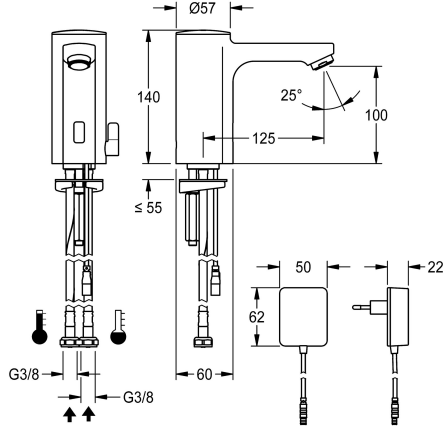

KWC F5E-Mix

Mitigeur électronique pour montage sur plage

Modell-Linie: F5E | F5EM1008

Robinetteries | Robinets électroniques

KWC-No.

2030035328

2030039431

Exécution avec mousseur à régulateur de débit intégré de 3,0 l/min

Débit volumétrique à 3 bar

0.08 l/s

0.05 l/s

Robinetterie mélangeuse de montage sur plage F5E-Mix DN 15 pour installations sanitaires, à commande opto-électronique. Pour le raccordement sur les arrivées d'eau chaude et d'eau froide par des tuyaux de raccordement avec clapets anti-retour intégrés et filtres. Électronique de commande, cartouche d'électrovanne et détecteur dans le corps entièrement métallique, laiton chromé poli. Levier de sélection de la température avec butée de température réglable