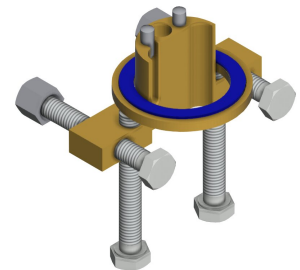

Débit volumétrique à 3 bar

0.08 l/s

0.05 l/s

Robinetterie mélangeuse de montage sur plage F5E-Mix DN 15 pour installations sanitaires, à commande opto-électronique. Pour le raccordement sur les arrivées d'eau chaude et d'eau froide par des tuyaux de raccordement avec clapets anti-retour intégrés et filtres. Électronique de commande, cartouche d'électrovanne et détecteur dans le corps entièrement métallique, laiton chromé poli. Levier de sélection de la température avec butée de température réglable

Accessoires en option

Télécommande bidirectionnelle

2030036654
ACEX9005

Télécommande à 2 touches

2030036849
ACEX9004

Réhausse de 140 mm pour robinetterie sur plage du corps

2030040334
ACEX1001

Protection anti-torsion pour F5S