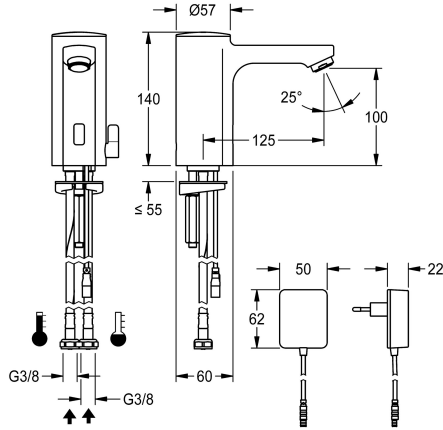

KWC F5E-Mix Mengkraan

Modell-Linie: F5E | F5EM1008
Kranen | Elektronische kranen

KWC-No.

2030035328

2030039431

with flow regulator 3.0 l/min

Volumestroom bij 3 bar

0.08 l/s